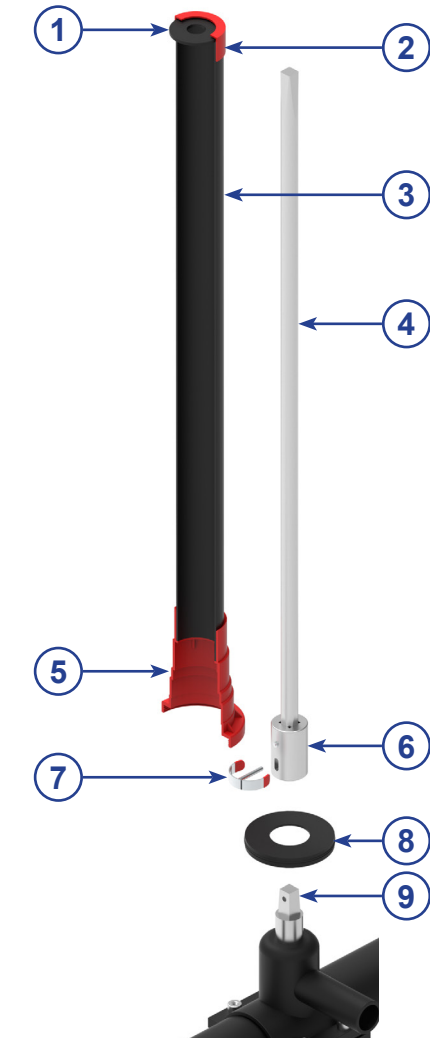

## Starre EBG Rundstahl für Hausanschlussarmaturen | *Rigid Spindle Extension Round bar for Service Valves*

① Zentrierscheibe  
*Centring disc*

② Abschlusskappe  
*Covering cap*

③ Hülrohr  
*Protection tube*

④ Rundstahl  
*Round steel*

⑤ Stufenglocke  
*Combi bell*

⑥ Kuppelmuffe  
*Coupling*

⑦ Clip-Stift  
*Clip-pin*

⑧ Dichteinsatz  
*Bell adapter*

⑨ Armaturenspindel  
*Valve stem*

Technische Änderungen vorbehalten! | *Subject to technical modifications!*

## Starre EBG Rundstahl für Hausanschlussarmaturen | *Rigid Spindle Extension Round bar for Service Valves*

①

②

③

④

Technische Änderungen vorbehalten! | *Subject to technical modifications!*