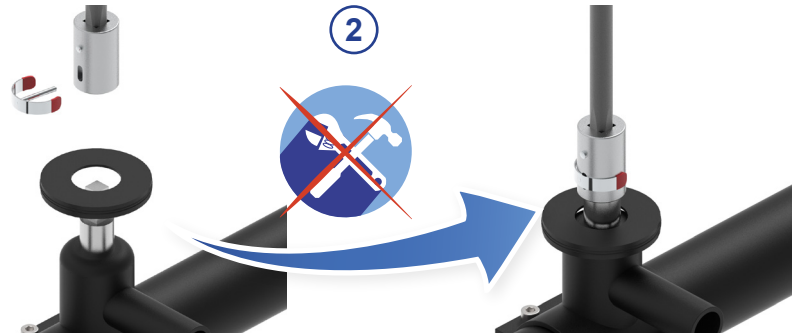

## Starre EBG Rundstahl für Hausanschlussarmaturen | *Rigid Spindle Extension Round bar for Service Valves*

① Zentrierscheibe  
*Centring disc*

② Abschlusskappe  
*Covering cap*

③ Hülrohr  
*Protection tube*

④ Rundstahl  
*Round steel*

⑤ Stufenglocke  
*Combi bell*

⑥ Kuppelmuffe  
*Coupling*

⑦ Clip-Stift  
*Clip-pin*

⑧ Dichteinsatz  
*Bell adapter*

⑨ Armaturenspindel  
*Valve stem*

Technische Änderungen vorbehalten! | *Subject to technical modifications!*

## Starre EBG Rundstahl für Hausanschlussarmaturen | *Rigid Spindle Extension Round bar for Service Valves*

①

②

③

④

Technische Änderungen vorbehalten! | *Subject to technical modifications!*