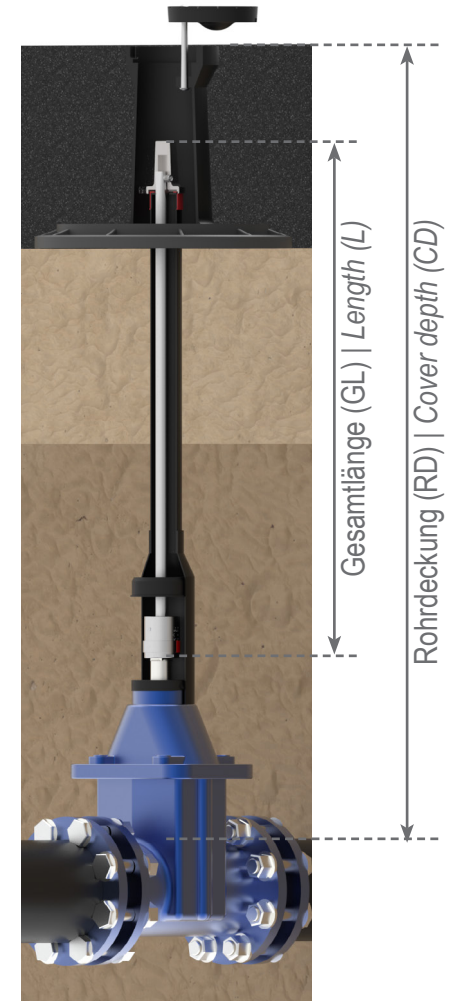

## Starre EBG Rundstahl für Schieberarmaturen | *Rigid Spindle Extension Round bar for Gate Valves*

## Starre EBG Rundstahl für Schieberarmaturen | *Rigid Spindle Extension Round bar for Gate Valves*

①

②

③

④

Technische Änderungen vorbehalten! | *Subject to technical modifications!*