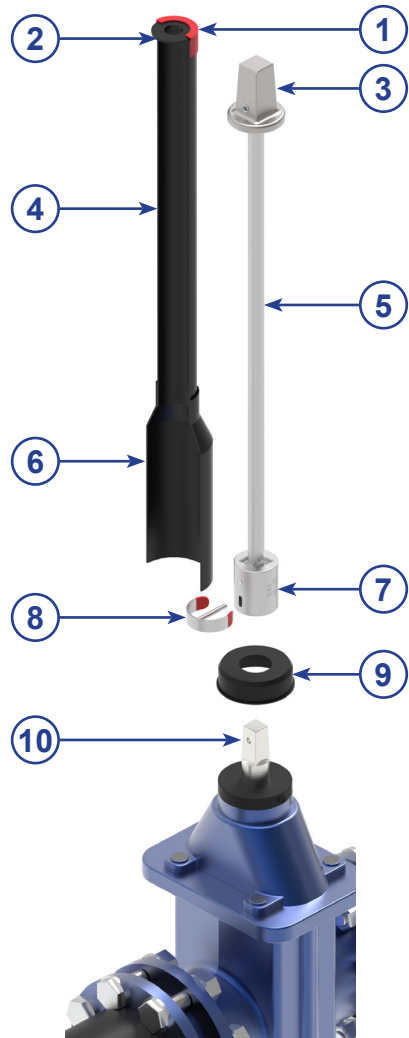

## Starre EBG Rundstahl für Schieberarmaturen | *Rigid Spindle Extension Round bar for Gate Valves*

## Starre EBG Rundstahl für Schieberarmaturen | *Rigid Spindle Extension Round bar for Gate Valves*

①

②

③

④

Technische Änderungen vorbehalten! | *Subject to technical modifications!*