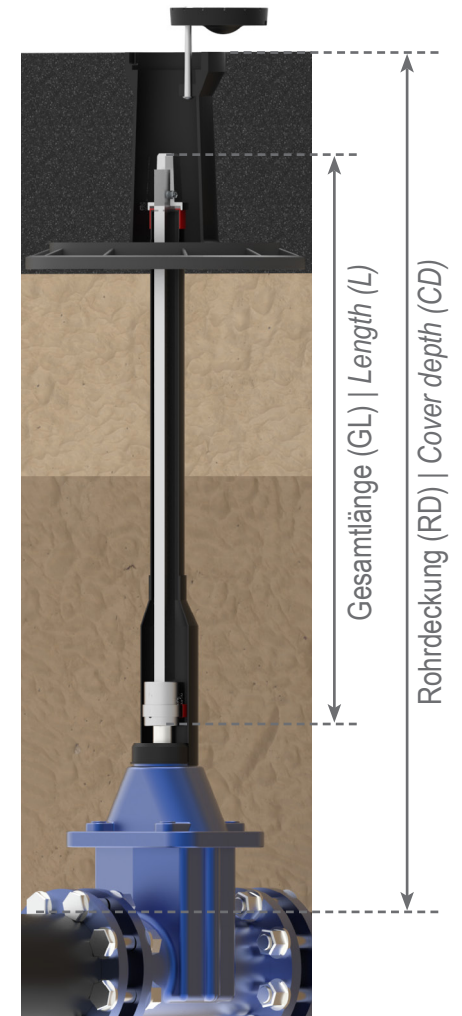

## Starre EBG Vierkantstahl für Schieberarmaturen | Rigid Spindle Extension Square bar for Gate Valves

Technische Änderungen vorbehalten! | Subject to technical modifications!

## Starre EBG Vierkantstahl für Schieberarmaturen | Rigid Spindle Extension Square bar for Gate Valves

1

2

3

4

Technische Änderungen vorbehalten! | Subject to technical modifications!