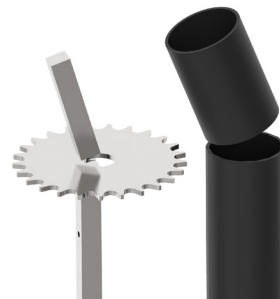

## Starre EBG Vierkantstahl für Schieberarmaturen | Rigid Spindle Extension Square bar for Gate Valves

Technische Änderungen vorbehalten! | Subject to technical modifications!

## Starre EBG Vierkantstahl für Schieberarmaturen | Rigid Spindle Extension Square bar for Gate Valves

1

2

3

4

Technische Änderungen vorbehalten! | Subject to technical modifications!