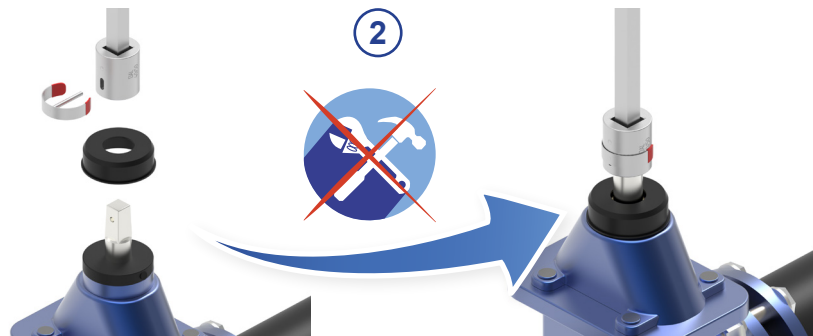

## Starre EBG Vierkantstahl für Schieberarmaturen | Rigid Spindle Extension Square bar for Gate Valves

Technische Änderungen vorbehalten! | Subject to technical modifications!

## Starre EBG Vierkantstahl für Schieberarmaturen | Rigid Spindle Extension Square bar for Gate Valves

1

2

3

4

Technische Änderungen vorbehalten! | Subject to technical modifications!