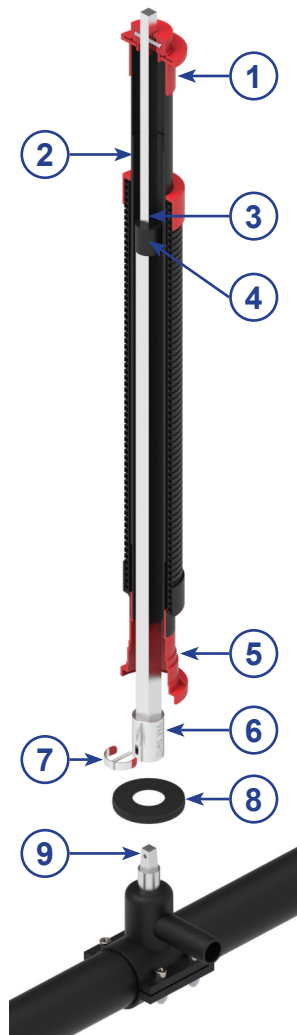

Teleskop-EBG T3 Edelstahl für Hausanschlussarmaturen Telescopic Spindle Extension T3 - stainless steel for Service Valves

Technische Änderungen vorbehalten! | Subject to technical modifications!

Teleskop-EBG T3 Edelstahl für Hausanschlussarmaturen Telescopic Spindle Extension T3 - stainless steel for Service Valves