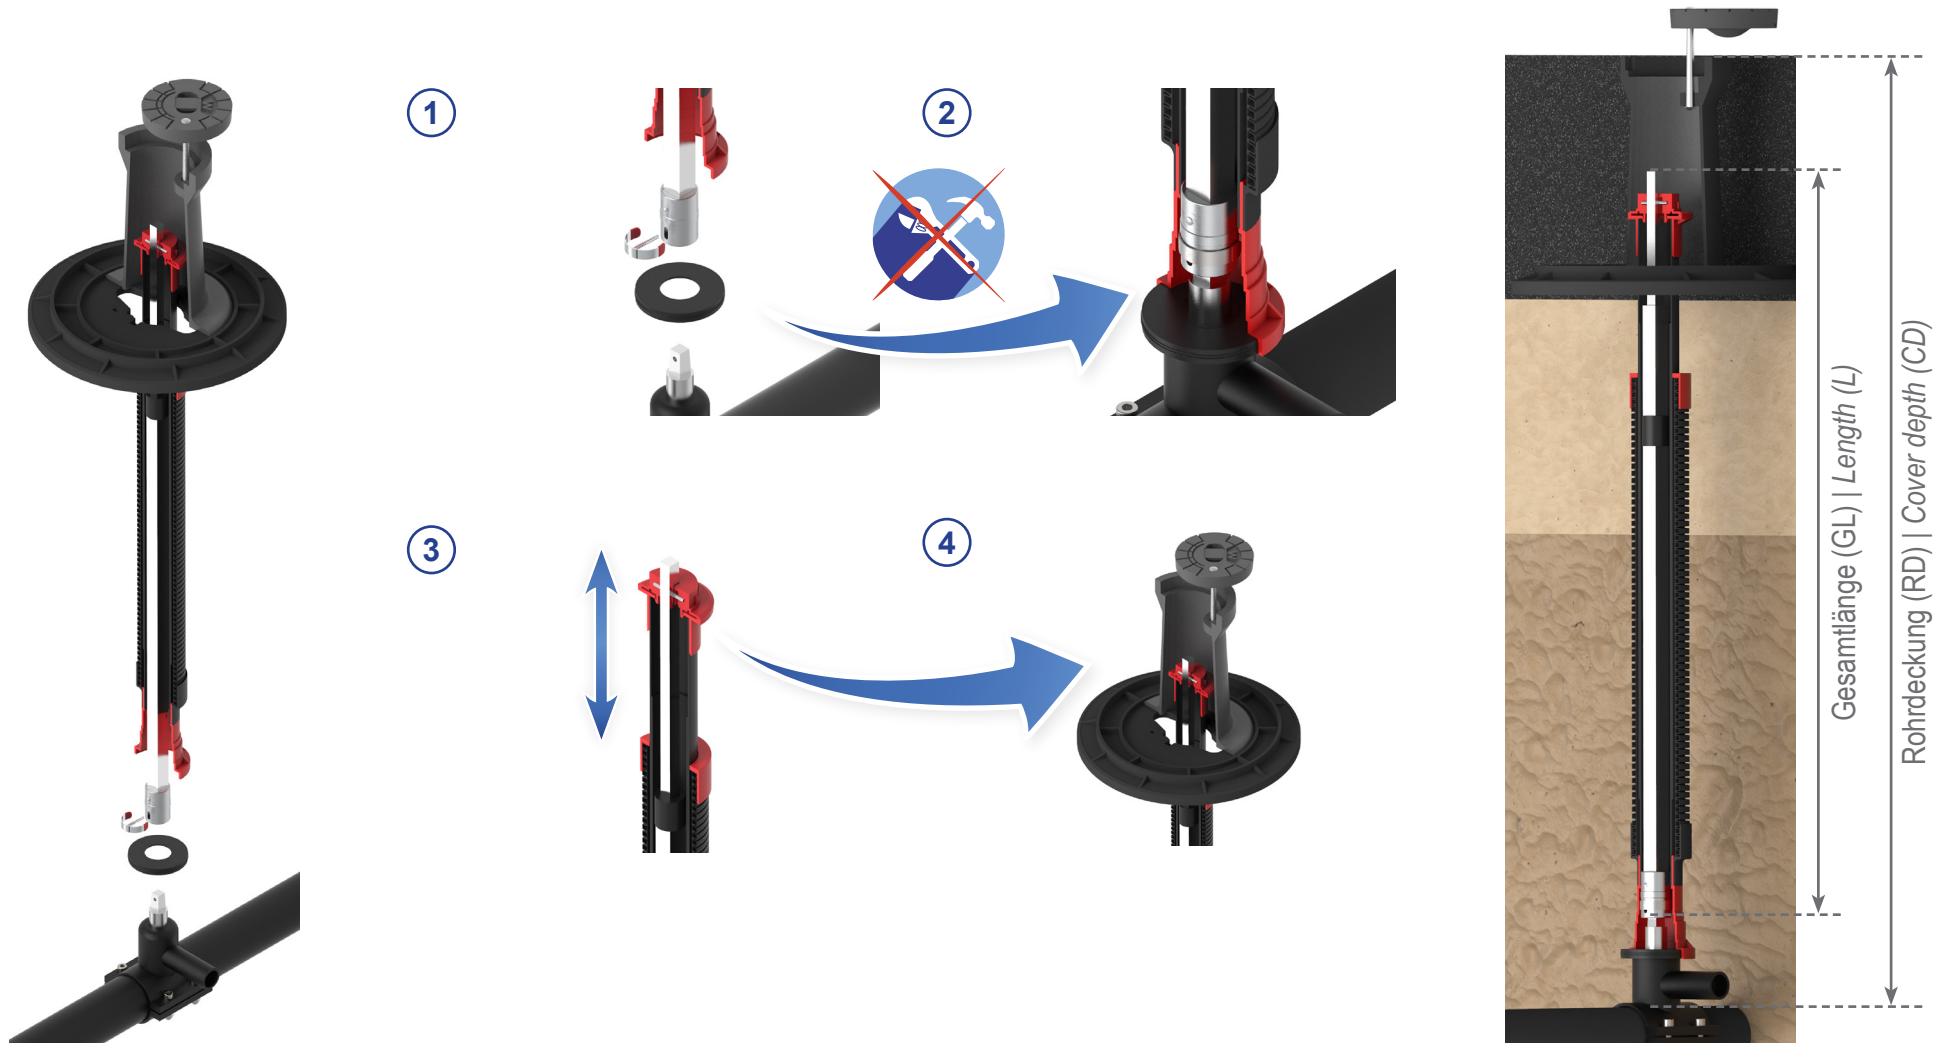

Teleskop-EBG T3 Edelstahl für Hausanschlussarmaturen Telescopic Spindle Extension T3 - stainless steel for Service Valves

Technische Änderungen vorbehalten! | Subject to technical modifications!

Teleskop-EBG T3 Edelstahl für Hausanschlussarmaturen Telescopic Spindle Extension T3 - stainless steel for Service Valves