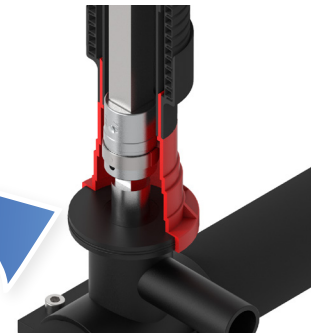

Teleskop-EBG T3 für Hausanschlussarmaturen | Telescopic Spindle Extension T3 for Service Valves

①

②

③

④

Technische Änderungen vorbehalten! | Subject to technical modifications!