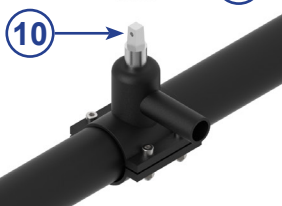

Teleskop-EBG T3 für Hausanschlussarmaturen | Telescopic Spindle Extension T3 for Service Valves

① Vierkantschoner
Square cap

② Zentrierkappe
Centring cap

③ Rohre
Tubes

④ Auszugssicherung
Transport lock

⑤ PLUS-Sicherung
PE-brake

⑥ Stufenglocke
Combi bell

⑦ Kuppelmuffe
Coupling

⑧ Clip-Stift
Clip-pin

⑨ Dichteinsatz
Bell adapter

⑩ Armaturenspindel
Valve stem

Teleskop-EBG T3 für Hausanschlussarmaturen | Telescopic Spindle Extension T3 for Service Valves