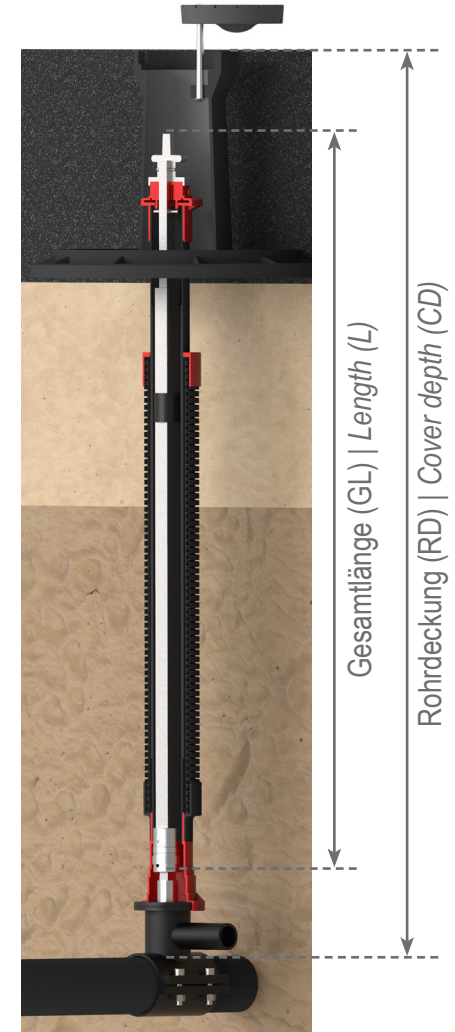

Teleskop-EBG T3 für Hausanschlussarmaturen | Telescopic Spindle Extension T3 for Service Valves

①

②

③

④

Technische Änderungen vorbehalten! | Subject to technical modifications!