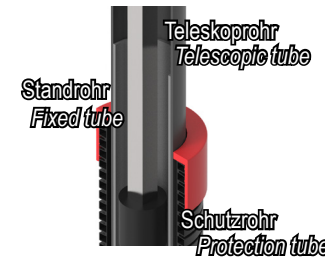

Teleskop-EBG T3 für Hausanschlussarmaturen | Telescopic Spindle Extension T3 for Service Valves

① Vierkantschoner
Square cap

② Zentrierkappe
Centring cap

③ Rohre
Tubes

④ Auszugssicherung
Transport lock

⑤ PLUS-Sicherung
PE-brake

⑥ Stufenglocke
Combi bell

⑦ Kuppelmuffe
Coupling

⑧ Clip-Stift
Clip-pin

⑨ Dichteinsatz
Bell adapter

⑩ Armaturenspindel
Valve stem

Teleskop-EBG T3 für Hausanschlussarmaturen | Telescopic Spindle Extension T3 for Service Valves