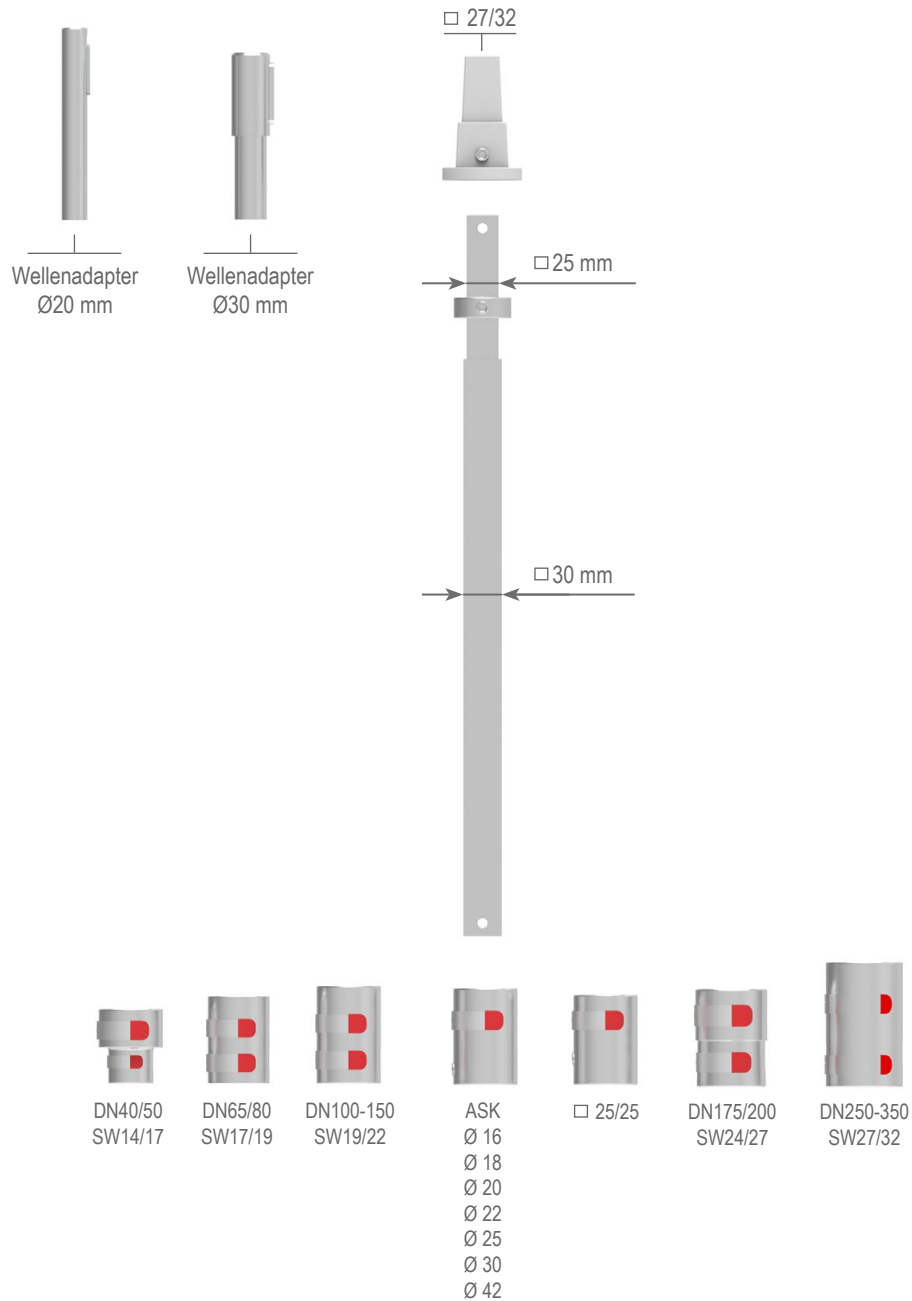

## Spindelverlängerung, verstellbar

## Standard-Set-Auswahl

### 1 Anschluss oben (Bitte ankreuzen):

Vierkantschoner SW27/32  
mit Gewindestift  
Artikel-Nr.: 12109.07-VK-SS

Wellenadapter  
Ø20 mm / 6 mm  
Artikel-Nr.: 21623

Wellenadapter  
Ø30 mm / 8 mm  
Artikel-Nr.: 21624

### 2 Länge (GL) (Bitte ankreuzen):

Standardlängen (GL) | Quadratrohr: Oben: 25x25 mm | Unten: 30x30 mm:

Material: 1.4301 (V2A)

Material: 1.4571 (V4A)

GL0,50 - 0,75 m | Artikel-Nr.: 17400.V2A

GL0,50 - 0,75 m | Artikel-Nr.: 17400.V4A