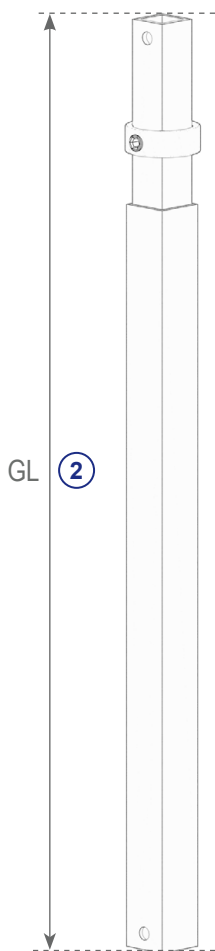

### 1 Anschluss oben (Bitte ankreuzen):

Vierkantschoner SW27/32  
mit Gewindestift  
Artikel-Nr.: 12109.07-VK-SS

Wellenadapter  
Ø20 mm / 6 mm  
Artikel-Nr.: 21623

Wellenadapter  
Ø30 mm / 8 mm  
Artikel-Nr.: 21624

### 2 Länge (GL) (Bitte ankreuzen):

Standardlängen (GL) | Quadratrohr: Oben: 25x25 mm | Unten: 30x30 mm:

Material: 1.4301 (V2A)

Material: 1.4571 (V4A)

GL0,50 - 0,75 m | Artikel-Nr.: 17400.V2A

GL0,50 - 0,75 m | Artikel-Nr.: 17400.V4A

GL2,20 - 4,00 m | Artikel-Nr.: 22971.V2A

GL2,20 - 4,00 m | Artikel-Nr.: 22971.V4A

GL2,60 - 5,00 m | Artikel-Nr.: 22970.V2A

GL2,60 - 5,00 m | Artikel-Nr.: 22970.V4A

GL3,20 - 5,50 m | Artikel-Nr.: 17406.V2A

### 3 Anschluss unten (Bitte ankreuzen):

Kuppelmuffe inkl. 2xClip-Stift:

DN40/50 | SW14/17 | Anschluss oben: 25 mm | Artikel-Nr.: 12138.25-VK-VA

DN65/80 | SW17/19 | Anschluss oben: 25 mm | Artikel-Nr.: 12332.00-VK-VA