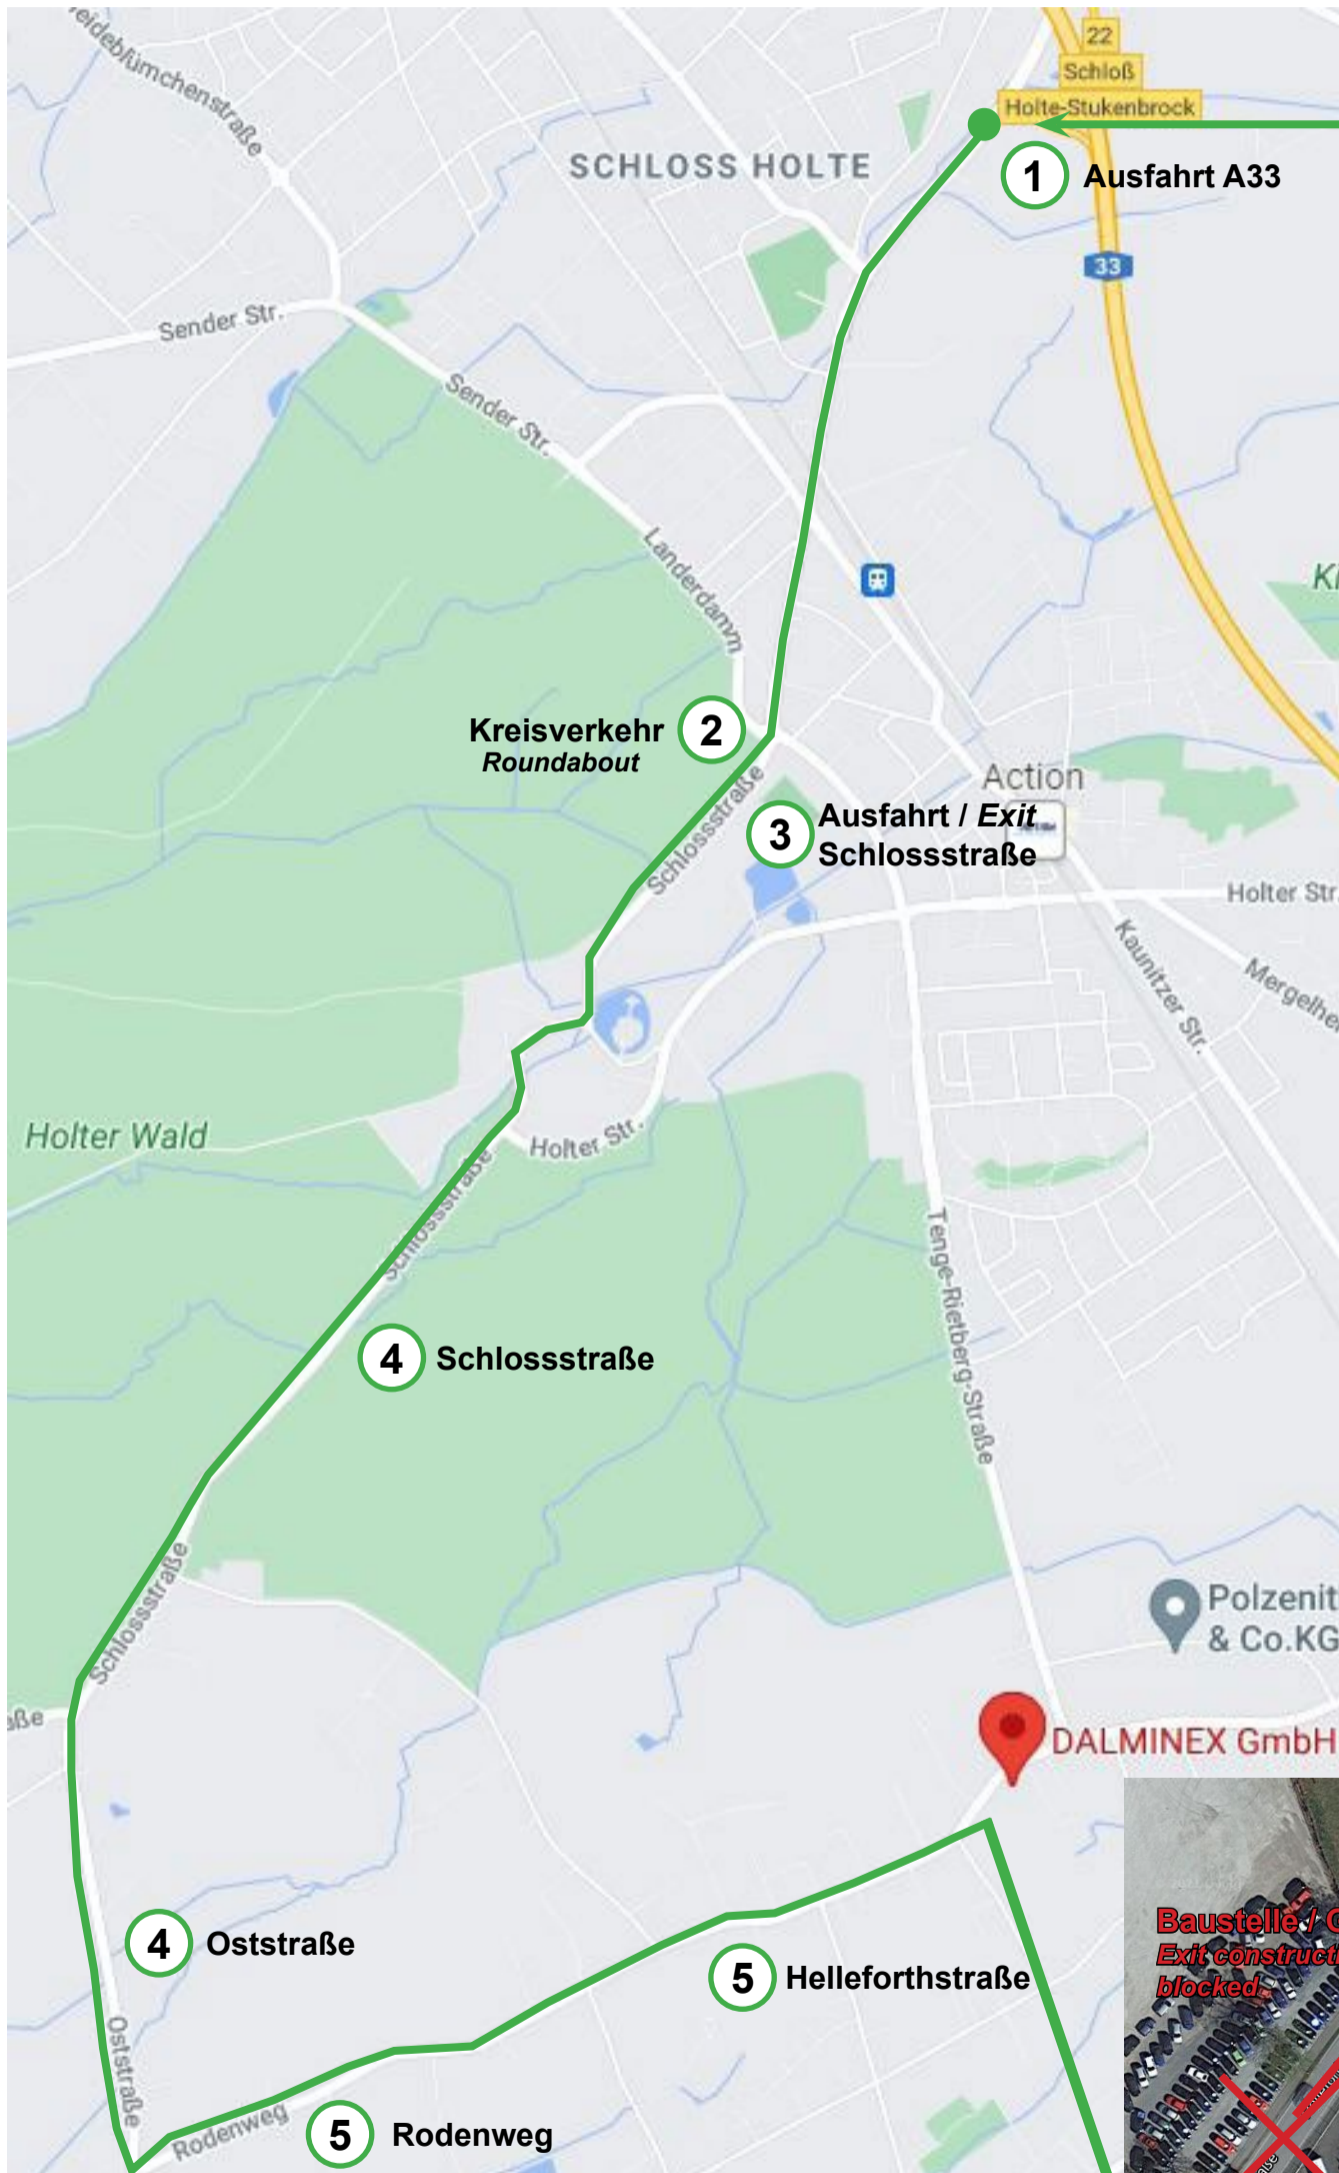

!ACHTUNG!: SPERRUNG AB DEM 07.09.2021 **UMLEITUNG ZUR HELLEFORTHSTRAÙE 87**

!ATTENTION!: BLOCKING PATH FROM 07.09.2021 **REVERSE TO HELLEFORTHSTRAÙE 87**

Wenn Sie von der A33 abfahren:

1. Fahren Sie Richtung Schloß Holte-Stukenbrock auf die **Oerlinghauser Str.**
2. Folgen Sie der Straße bis zum ersten Kreisverkehr
3. Nehmen Sie die 2. Ausfahrt in die **Schloßstr.**
4. Folgen Sie der **Schloßstrasse/Oststraße**
5. Biegen Sie in den **Rodenweg** und folgen Sie den Straßen **Rodenweg/Helleforthstraße**
6. Biegen Sie in die Einfahrt von der Firma **„Autoverwertung Kerstingjöhanner“** (rechte Seite)
7. Fahren Sie über das Gelände durch den geöffneten, großen Zaun auf das **DALMINEX Gelände** zur **Warenannahme/Warenausgabe**

English version:

If you are leaving the A33:

1. Drive towards Schloß Holte-Stukenbrock on **Oerlinghauser Str.**
2. Follow the street to the first Roundabout
3. Take the 2nd exit into **Schloßstr.**
4. Follow the **Schloßstrasse/Oststraße**
5. Turn into **Rodenweg** and follow the streets **Rodenweg/Helleforthstraße**
6. Turn into the driveway from the company **„Autoverwertung Kerstingjöhanner“** (right side)
7. Drive across, through the open, large fence on the DALMINEX Area for **receipt of goods / goods issue**